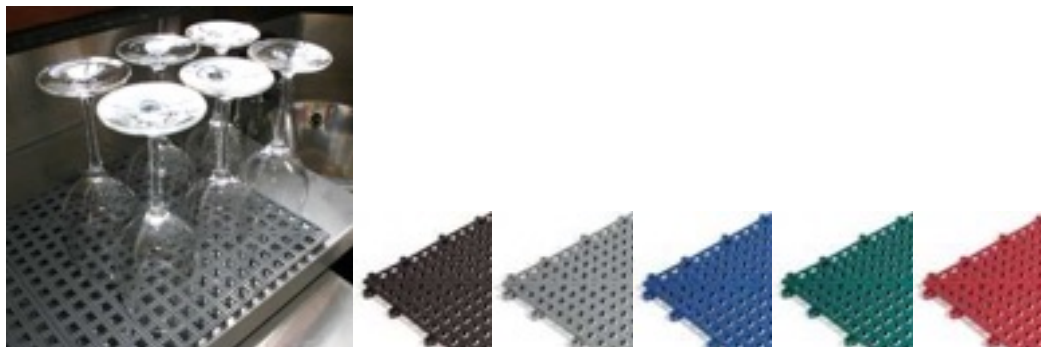

Výška produktu: 8,5mm

Váha produktu: 2,8kg/m²

Rozmer

1 m x 2,4 m

Hygimat

Vyrába sa z nízko toxického vinylu a používa sa v potravinárskom priemysle.

- Dva štandardné modely:
 1. Standard veľkosť otvorov 22 mm x 22 mm
 2. Heavy veľkosť otvorov 22 mm x 10 mm

Wysokość produktu: 12mm

Rozmer

0,6 x 5m alebo 10m

0,9 x 5m alebo 10m

1,2 x 5m alebo 10m

Flexi Deck

Hygienické odkvapávače pre poháre

- Flexibilné dlaždice z PVC vhodné na použitie na barových policiach.
- Otvory umožňujú odtok vody a zaručujú účinné prúdenie vzduchu.
- Možno ich pospájať a pokryť nimi police ľubovoľných rozmerov.
- Nepodporujú rast baktérií. Možno ich jednoducho čistiť v komerčne dostupných umývačkách riadu.
- Chránia police a sklenený riad.