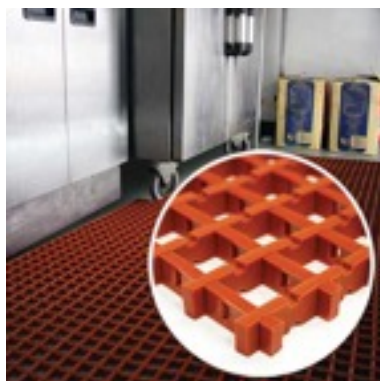

Výška produktu: 9mm

Rozmer

0.85m x 1.4m

COBAscrape

Kde je olej, tam je aj COBAscrape!

- Vynikajúca odolnosť voči olejom na varenie, chemickým látkam a mazivám.
- Ideálna na použitie v kuchyniach a na miestach, kde sa pripravujú alebo spracúvajú potraviny.
- Možno ju prať v práčke a je k dispozícii vo veľkosti: 0,85 m x 0,75 m a 0,85 m x 1,4 m.
- Výborná ochrana proti pošmyknutiu v mokrých alebo masných prostrediach.
- Dodáva sa s bezpečnostnými skosenými okrajmi.
- Vyrába sa z 100 % nitrilovej gumy.

Výška produktu: 6mm

Rozmer

*0.85m x 0.75m

*0.85m x 1.5m

0.85m x 3m

1.1m x 1.7m

Diamond Grid

Flexibilná rohož pre kuchyne, pohostinstvá a potravinársky priemysel

Výška produktu: 8,5mm

Váha produktu: 2,8kg/m²

Rozmer

1 m x 2,4 m

Hygimat

Vyrába sa z nízko toxického vinylu a používa sa v potravinárskom priemysle.

- Dva štandardné modely:
 1. Standard veľkosť otvorov 22 mm x 22 mm
 2. Heavy veľkosť otvorov 22 mm x 10 mm

Wysokość produktu: 12mm

Rozmer

0,6 x 5m alebo 10m

0,9 x 5m alebo 10m

1,2 x 5m alebo 10m

Flexi Deck

Hygienické odkvapávače pre poháre

- Flexibilné dlaždice z PVC vhodné na použitie na barových policiach.
- Otvory umožňujú odtok vody a zaručujú účinné prúdenie vzduchu.
- Možno ich pospájať a pokryť nimi police ľubovoľných rozmerov.
- Nepodporujú rast baktérií. Možno ich jednoducho čistiť v komerčne dostupných umývačkách riadu.
- Chránia police a sklenený riad.