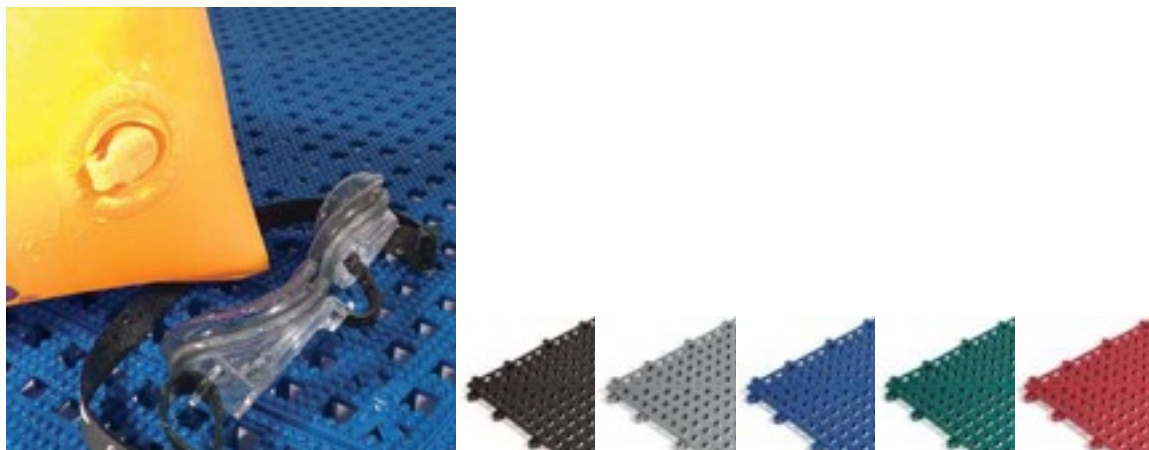

Diamond Grid Leisure

Flexibilná PVC rohož pre bazény a sauny

- Otvorená štruktúra rohože s diamantovými otvormi.
- Proti šmykový povrch zabezpečí bezpečnú chôdzu.
- Rohož je pohodlná pre bosé nohy.
- Špeciálne navrhnuté spodné výstupky majú výbornú drenážnu schopnosť.
- Ľahko sa čistí , zroluje a presunie.

Wysokość produktu: 8,5 mm

Gramatura produktu: 2,8 kg/m²

Rozmer

1 m x 2.4 m

1 m x 9 m

Flexi-Deck

Vhodná do sprch a okolo bazénov

- Flexibilné dlaždice z PVC vhodné na použitie v oddychových priestoroch.
- Ideálne na použitie v sprchách a okolo bazénov.
- Povrch s textúrou výborne chráni pred pošmyknutím.
- Otvory umožňujú odtok vody.
- Výstupky na rubovej strane rohože poskytujú výnimočné vlastnosti na zaistenie odvádzania tekutín.
- Spojenie dielov umožňuje pokryť plochu ľubovoľného tvaru a veľkosti.
- Prijemne sa po nich kráča, dokonca aj naboso.
- Nepodporujú rast baktérií.
- Možno ich jednoducho zrolovať a vyčistiť.

Výška produktu: 13 mm

Rozmer

Dlaždica 30 x 30 cm (balenie po 9ks)

Femal hrana (balenie po 3ks)

Male hrana (balenie po 3ks)

Rohový diel (balenie po 4ks)

Leisure Mat

Originálna PVC rohož pre bazény

- Vyrába sa z pružnej zmesi vinylu. Hygienická – nepodporuje rast baktérií.
- Ideálna do prezliekarní a okolo bazénov.
- Navrhnutá tak, aby eliminovala riziko pošmyknutia v mokrom prostredí.
- Otvory rohože umožňujú odtečenie vody.
- Prijemne sa po nej kráča, dokonca aj naboso.
- Štandardne sa dodáva s bezpečnostnými zrezanými okrajmi.
- Veľkosť otvorov: 30 mm x 10 mm.
- Produkt prešiel testom šmykľavosti v súlade s normou DIN 51097 v kategórii B.