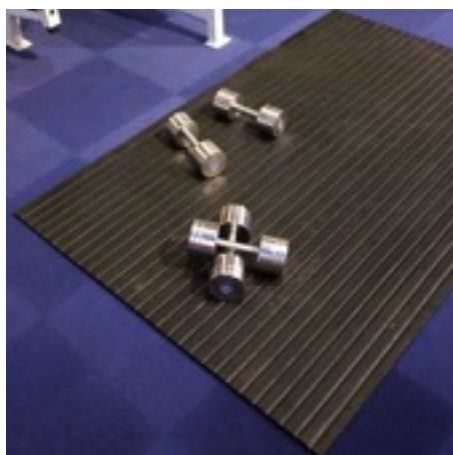

Diamond Grid Leisure

Flexibilná PVC rohož pre bazény a sauny

- Otvorená štruktúra rohože s diamantovými otvormi.
- Proti šmykový povrch zabezpečí bezpečnú chôdzu.
- Rohož je pohodlná pre bosé nohy.
- Špeciálne navrhnuté spodné výstupky majú výbornú drenážnu schopnosť.
- Ľahko sa čistí , zroluje a presunie.

Wysokość produktu: 8,5 mm

Gramatura produktu: 2,8 kg/m²

Rozmer

1 m x 2.4 m

1 m x 9 m

Flexi-Deck

Vhodná do sprch a okolo bazénov

- Flexibilné dlaždice z PVC vhodné na použitie v oddychových priestoroch.
- Ideálne na použitie v sprchách a okolo bazénov.
- Povrch s textúrou výborne chráni pred pošmyknutím.
- Otvory umožňujú odtok vody.
- Výstupky na rubovej strane rohože poskytujú výnimočné vlastnosti na zaistenie odvádzania tekutín.
- Spojenie dielov umožňuje pokryť plochu ľubovoľného tvaru a veľkosti.
- Prijemne sa po nich kráča, dokonca aj naboso.
- Nepodporujú rast baktérií.
- Možno ich jednoducho zrolovať a vyčistiť.

- Jednoducho sa inštaluje.

Výška produktu: 10mm

Rozmer

Dlaždica 0.61m x 0.61m

Bočný diel 0.61m x 0.61m

Rohový diel 0.61m x 0.61m

Weightroom Mat

Robustná gumová dopadová rohož

Wysokość produktu: 12 mm lub 17 mm

Rozmer

1.2m x 1.8m

Ringmat Honeycomb

Bezpečná dopadová rohož pre ihriská

- Gumená rohož, ktorá prešla testom kritickej výšky pádu.
- Vhodná predovšetkým na detské ihriská.
- Dlhodobá životnosť aj v náročných exteriéroch.
- Cez otvory rohože môže rásť tráva.
- Testovaná pri kritickej výške pádu 1,0 m v súlade s požiadavkami normy BS EN 1177:1998.
- Produkt prešiel testom šmyklavosti v súlade s normou EN 13552 v kategórii R10.
- K dispozícii sú diely na spojenie rohoží, vďaka ktorým možno pokryť väčšie plochy.
- ✓ Bezpečnostne testované.