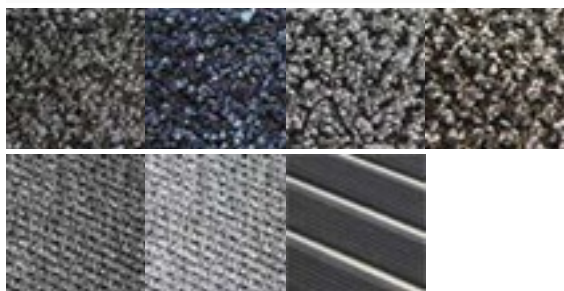

Vstupné čistiace zóny

OXONN GROUP ponúka širokú škálu Vstupných čistiacich zón – hliníkové, kobercové, PVC skladačky s kobercovou vložkou. Všetky tieto vstupné zóny sú elegantné a oživia každý vstupný priestor, sú však zároveň aj funkčné, zadržiavajú nečistoty pri vstupe. Sú navrhnuté na vysokú záťaž, odolné opotrebeniu a navrhnuté na prechod niekoľko tisíc ľudí či nákupných vozíkov denne. Naše vstupné zóny sú oceňované za ich prínos k životnému prostrediu, sú vyrobené zo 100% alebo čiastočne recyklovaných materiálov. Radi Vám poradíme pri výbere vhodného typu produktu pre Váš vstupný priestor, či už sa bude jednať o kombinovateľné dlaždice, zóny v roľkách alebo na mieru vyrábané hliníkové zóny.

Plan.a

Záťažová hliníková vstupná čistiaca zóna

- Robustná záťažová hliníková rohož vyrobená z kvalitných materiálov.
- Na výrobu hliníkových profilov sa používa až 30% recyklovaného materiálu.
- Flexibilné a odolné PVC spoje profilov pre jednoduchú inštaláciu a manipuláciu.
- V ponuke sú štyri vložky – 20mm široké pásy dvoch druhov koberca, profilovej gumy a kartáčikov.
- Jednotlivé vložky je možné vzájomne kombinovať.
- Konkurencieschopné ceny za porovnateľné systémy.
- Požiarna odolnosť v súlade s Cfl – S1.
- Požiarna odolnosť v súlade s Cfl – S1.