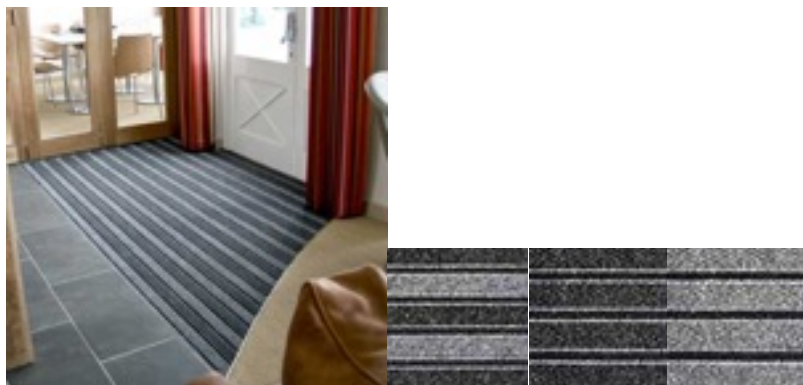

PathMaster Duo

Rohož s moderným dizajnom

- Atraktívna a funkčná rohož kombinuje pásy jemných a hrubých vlákien pre lepšiu čistiacu schopnosť.
- Dvojité vlákno (polypropylénové vpichované vlákno s polyamidovými škrabákmi) zabezpečuje dvojitý čistiaci účinok – zoškrabuje nečistoty a čistí podrážky.
- Nepriepustný povrch rohože zachytáva nečistotu a vlhkosť v kanálikoch medzi jednotlivými pásmi.
- Rohož môže byť zapustená do podlahy alebo položená na povrch podlahy. Rohož je dodávaná v roliach a prírezoch.
- Rohož má protišmykovú podložku, ktorá zabraňuje pohybu rohože po hladkých povrchoch.
- Test horľavosti – Trieda E.
- Záruka až 5 rokov na výrazné opotrebenie a zlyhanie rohože.

Výška rohože: 13mm

Váha rohože.: 3kg/m²

Rozmer

2m šírka x metráž

Max. 20m