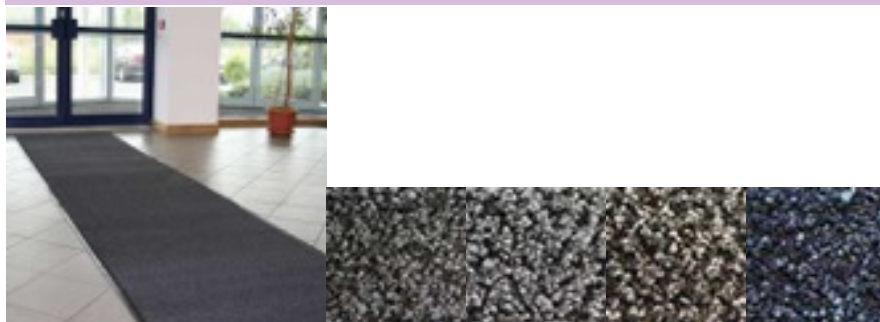

2m x metráž

Alba

Vstupná zóna v dlhých pásoch

- Pôsobivý a veľmi odolný nylonový čistiaci koberec.
- Ideálne pre vysokofrekventované vstupné priestory ako sú vstupné chodby a koridory
- Nylonové vlákno absorbuje veľa vlhkosti a je odolné voči poškodeniu.
- Efektívny spôsob ako ochrániť vnútorné podlahy a zamedziť pošmyknutiu.
- Vstupná rohož je dostupná aj s dodatočným olemovaním podľa požiadaviek na aplikáciu.
- Rohož je vhodná na nalepenie od steny po stenu alebo iba položením na podlahu.

Výška rohože: 9,2mm