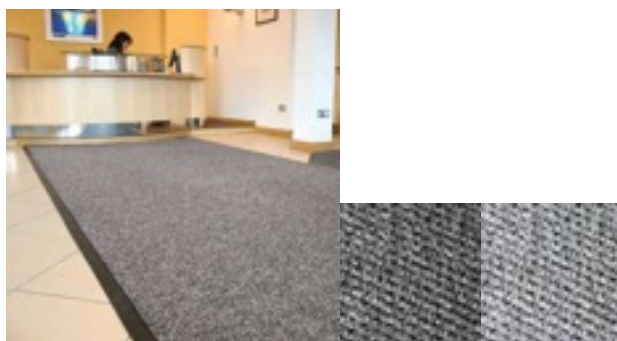

Rozmer

1m x bežný meter

2m x bežný meter

Needlepunch

Univerzálna koberecová rohož dostupná v rôznych dĺžkach

- Koberecová polypropylénová vstupná rohož v roľkách
- Textúra vlákien rohože poskytuje vynikajúcu stieráciu a čistiacu schopnosť
- Ideálna na použitie pre vstupné priestory, recepcie (plošná inštalácia)
- Tiež vhodná pre polozenie na existujúcu podlahu ako behúň (voliteľné bočné lemy)

Výška rohože: 10,8 mm,

Celková hmotnosť: 2,5 kg/m²

Rozmer