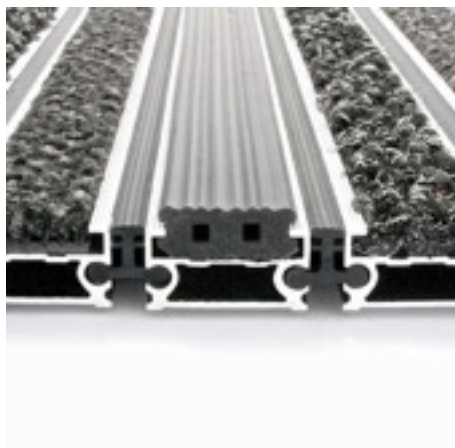

Vstupné čistiace zóny

OXONN GROUP ponúka širokú škálu Vstupných čistiacich zón – hliníkové, kobercové, PVC skladačky s kobercovou vložkou. Všetky tieto vstupné zóny sú elegantné a oživia každý vstupný priestor, sú však zároveň aj funkčné, zadržiavajú nečistoty pri vstupe. Sú navrhnuté na vysokú záťaž, odolné opotrebeniu a navrhnuté na prechod niekoľko tisíc ľudí či nákupných vozíkov denne. Naše vstupné zóny sú oceňované za ich prínos k životnému prostrediu, sú vyrobené zo 100% alebo čiastočne recyklovaných materiálov. Radi Vám poradíme pri výbere vhodného typu produktu pre Váš vstupný priestor, či už sa bude jednať o kombinovateľné dlaždice, zóny v roľkách alebo na mieru vyrábané hliníkové zóny.

Plan.a

Záťažová hliníková vstupná čistiaca zóna

- Robustná záťažová hliníková rohož vyrobená z kvalitných materiálov.
- Na výrobu hliníkových profilov sa používa až 30% recyklovaného materiálu.
- Flexibilné a odolné PVC spoje profilov pre jednoduchú inštaláciu a manipuláciu.
- V ponuke sú štyri vložky – 20mm široké pásy dvoch druhov koberca, profilovej gumy a kartáčikov.
- Jednotlivé vložky je možné vzájomne kombinovať.
- Konkurencieschopné ceny za porovnateľné systémy.
- Požiarna odolnosť v súlade s Cfl – S1.
- Požiarna odolnosť v súlade s Cfl – S1.